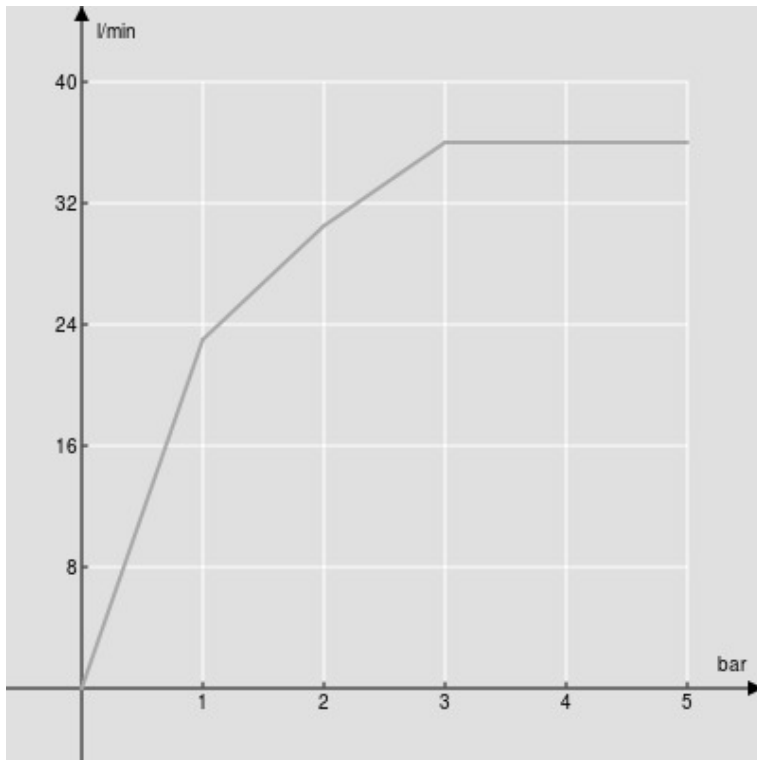

SPECIFICHE

Soffione a snodo

Chrome

Dimensione 200 x 200 mm

Getto pioggia

Imballo: 24 x 25 x 8 cm / 0,0048 m³ / 1,77 kg

DIAGRAMMA DI PORTATA: ACQUA CALDA/FREDDA

— Getto pioggia