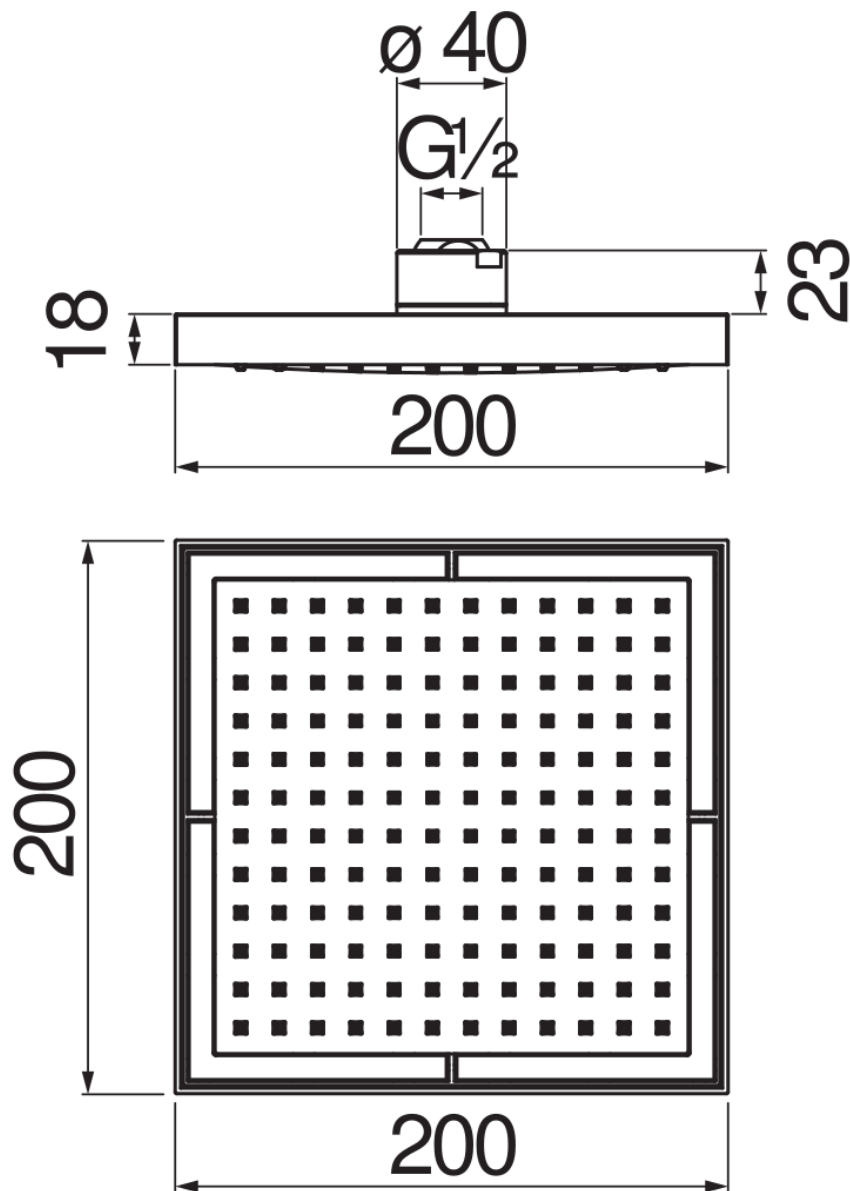

SPECIFICHE

Soffione a snodo

Chrome

Dimensione 200 x 200 mm

Getto pioggia

Imballo: 24 x 25 x 8 cm / 0,0048 m³ / 1,77 kg

DIAGRAMMA DI PORTATA: ACQUA CALDA/FREDDA

— Getto pioggia